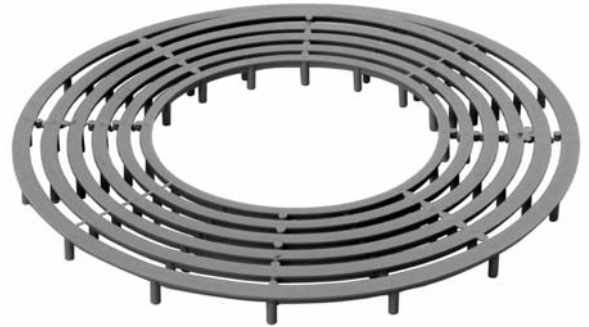

Cale Disque

N° d'article 380

Cale en gris béton avec point de contact pour armatures horizontales séparables de 6 parties.

Diamètre extérieur 300 mm, diamètre intérieur 150 mm.

N° d'article	Dimension hauteur	UE	
		sac	palette
380.015	15 mm	50 x 6 rings	48 sack
380.020	20 mm	50 x 6 rings	36 sack
380.025	25 mm	50 x 6 rings	36 sack
380.030	30 mm	50 x 6 rings	24 sack